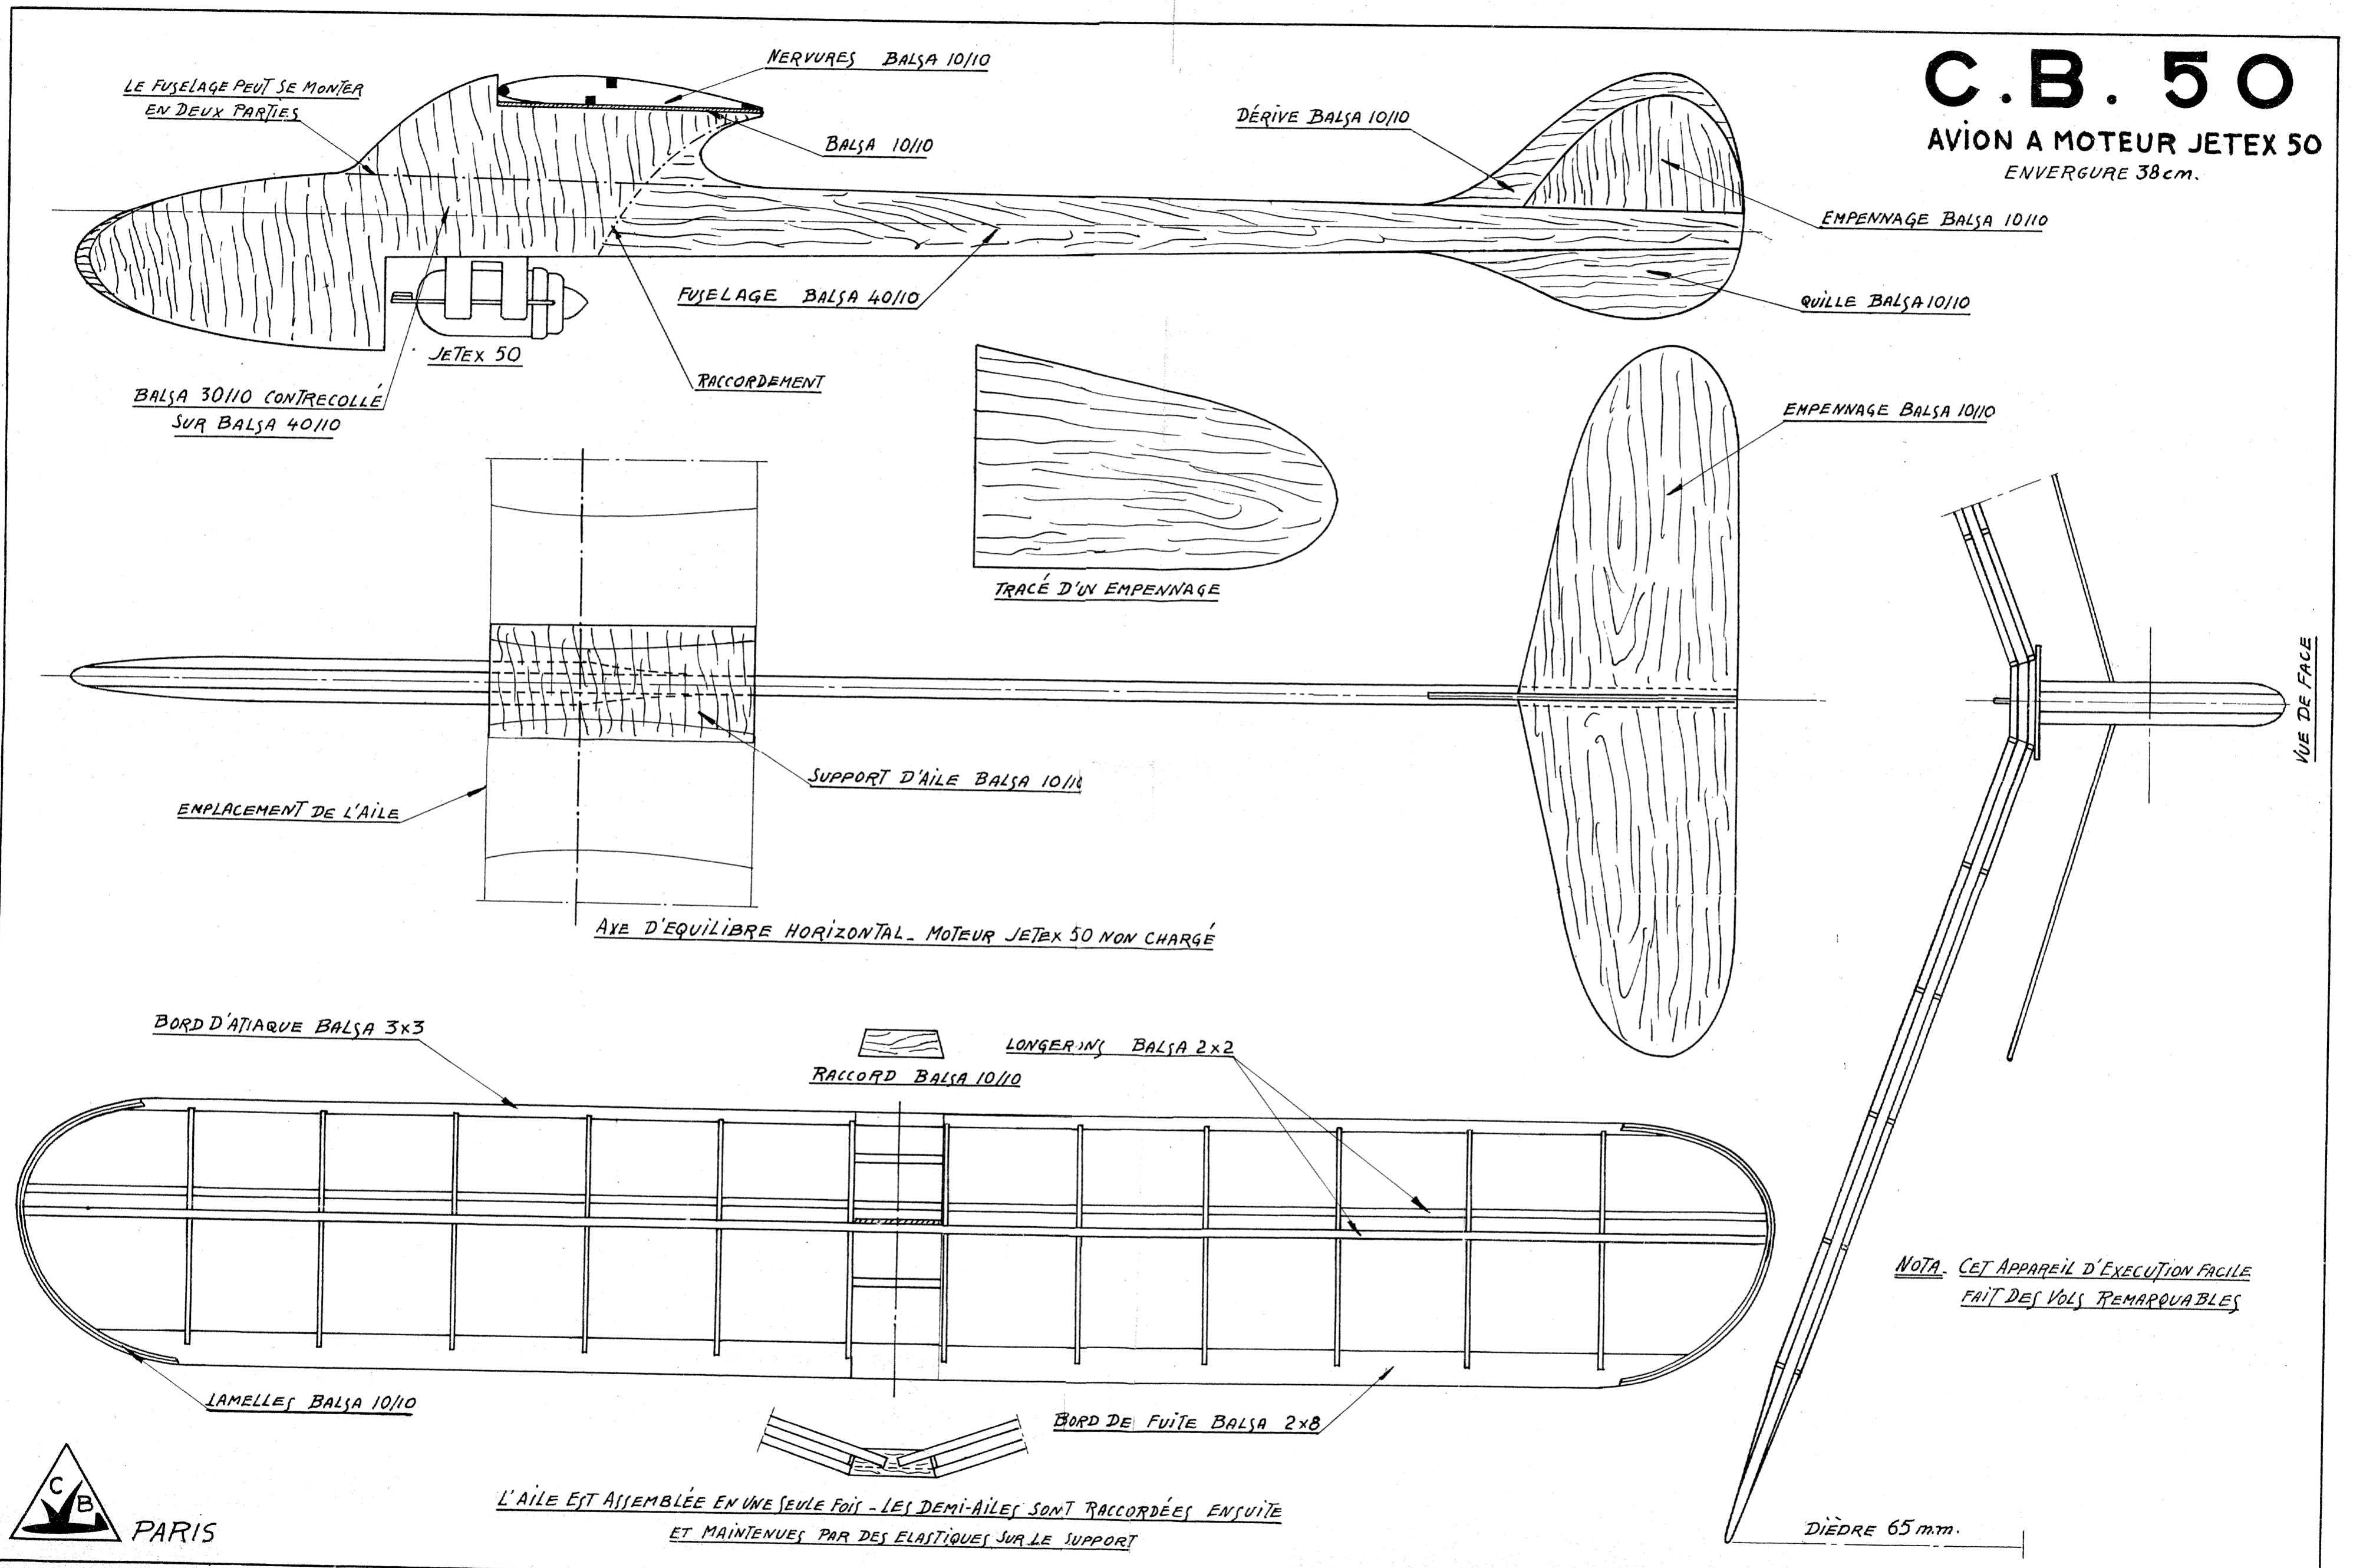

C.B. 50

AVION A MOTEUR JETEX 50
ENVERGURE 38cm.

NOTA. CET APPAREIL D'EXECUTION FACILE
FAIT DES VOLS REMARQUABLES

L'AILE EST ASSEMBLÉE EN UNE SEULE FOIS - LES DEMI-AILES SONT RACCORDÉES ENSUITE
ET MAINTENUES PAR DES ELASTIQUES SUR LE SUPPORT