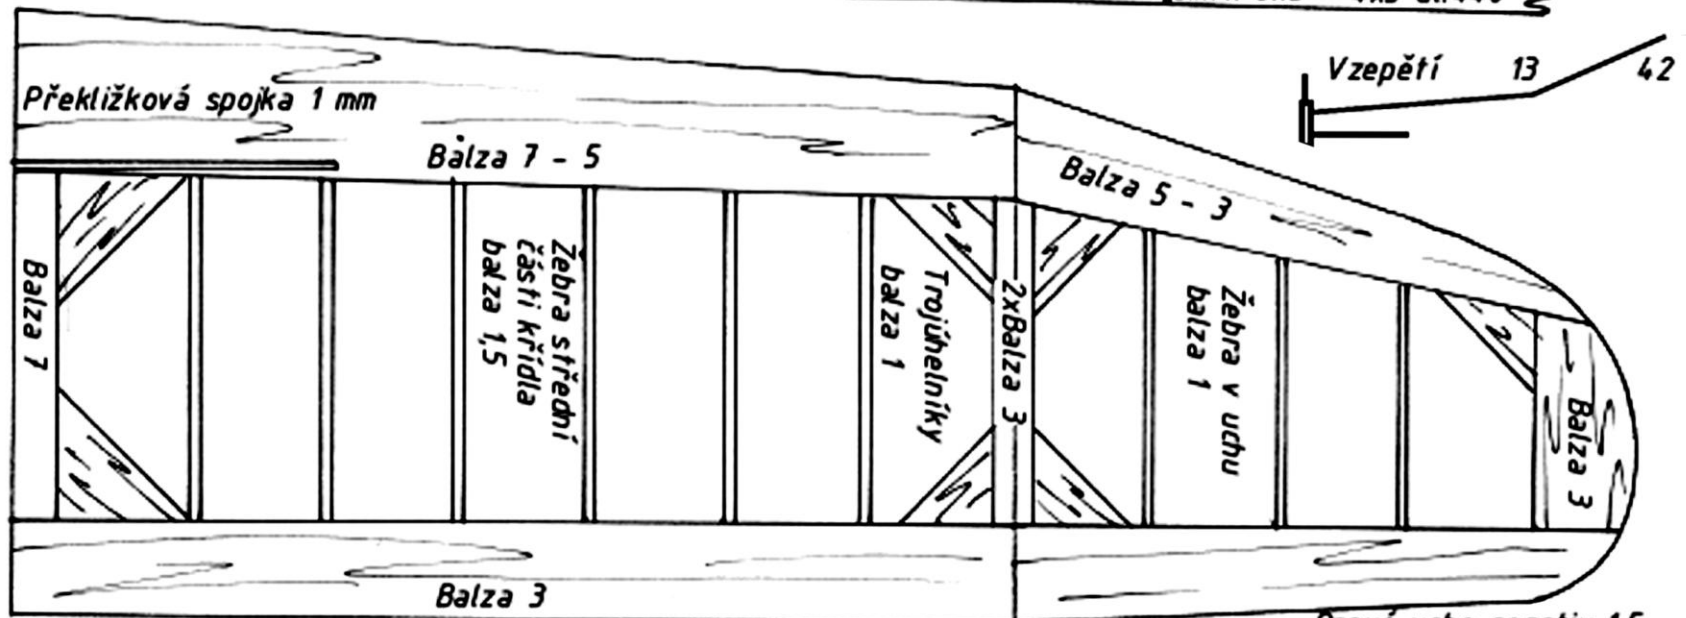

SOUTĚŽNÍ HÁZEDLO PIŠIŠVOR IV

KONSTRUKCE VÍT HLADIL
LMK KROMĚŘÍŽ 1991

Pravé ucho negativ 1,5
levé ucho negativ 1