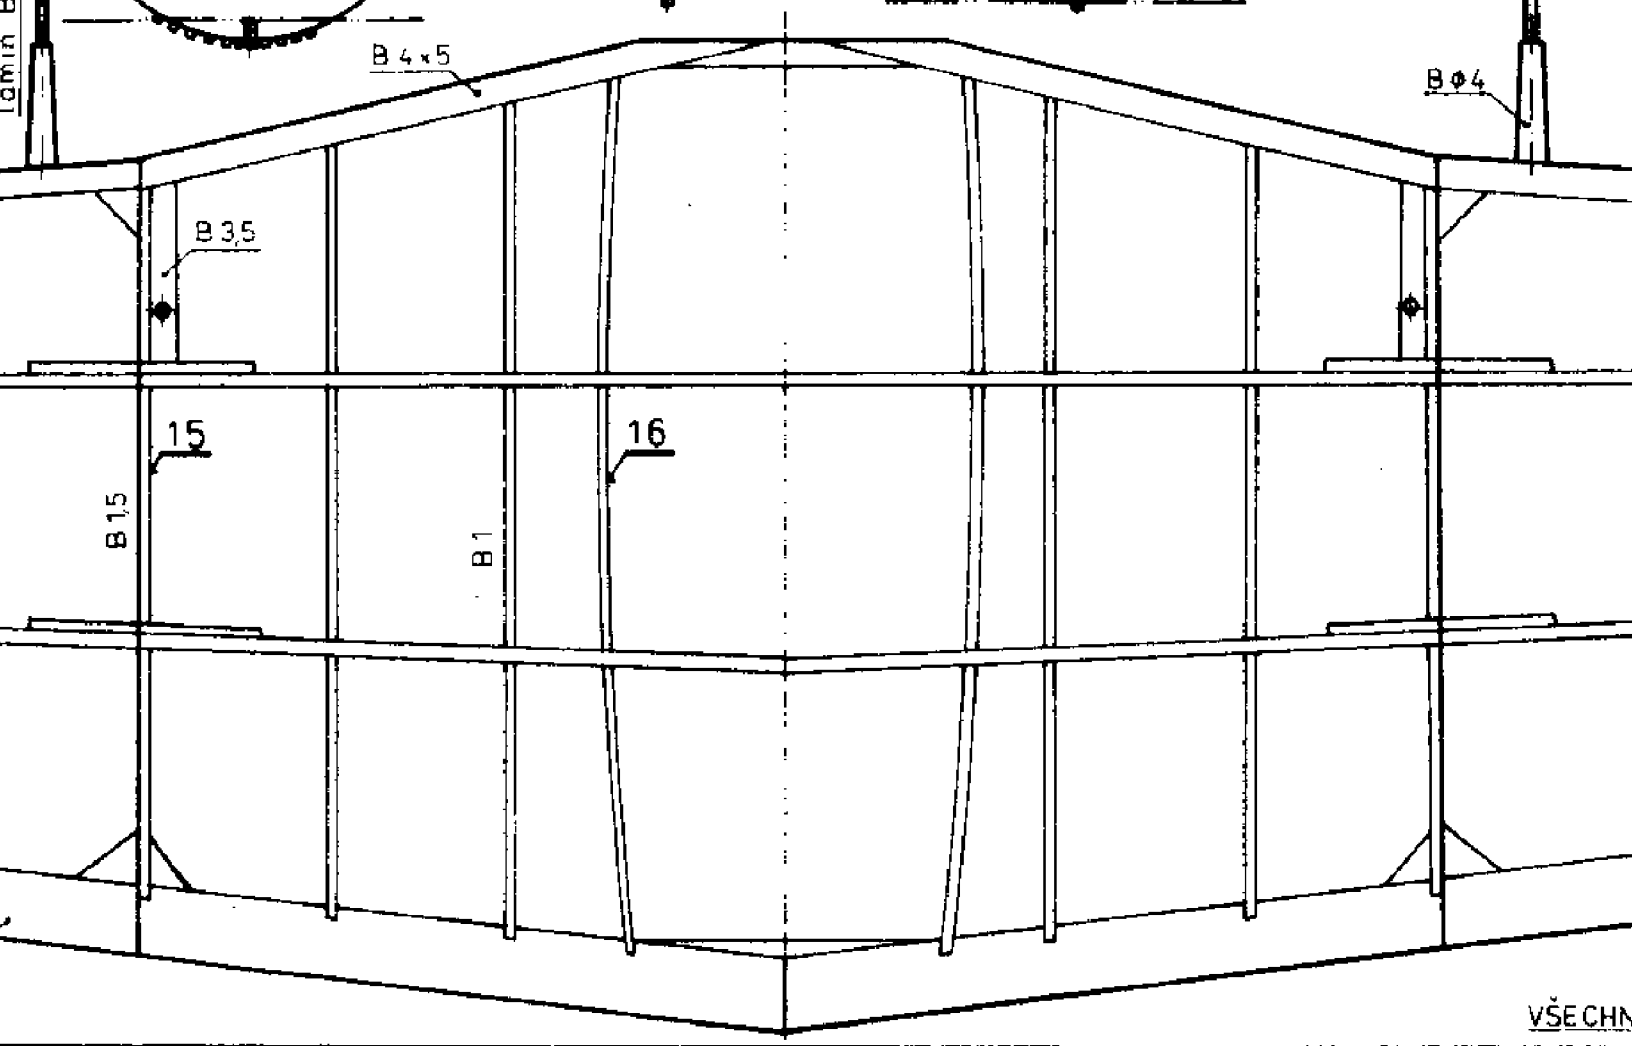

lamin B 3x1x1

lamin B 2x1x1

B 4x4

B 4

14

B 2x7 > 2x2

B 1

B 1

B 2x5 > 2x2

0°

15

B 1,5

B 2,5 x 10 > 2,5 x 8

VŠECHN

MAKETA ITALSKÉHO STÍHACÍHO
LETOUNU NA GUMOVÝ POHON - M 1:20

FIAT G.55

KONSTRUKCE: ING. L. KOUTNÝ

ROZPĚTÍ: 580 mm

DÉLKA: 472 mm

HMOTNOST: 40 g

VŠECHNY MÍRY NA VÝKRESU JSOU V MILIMETRECH