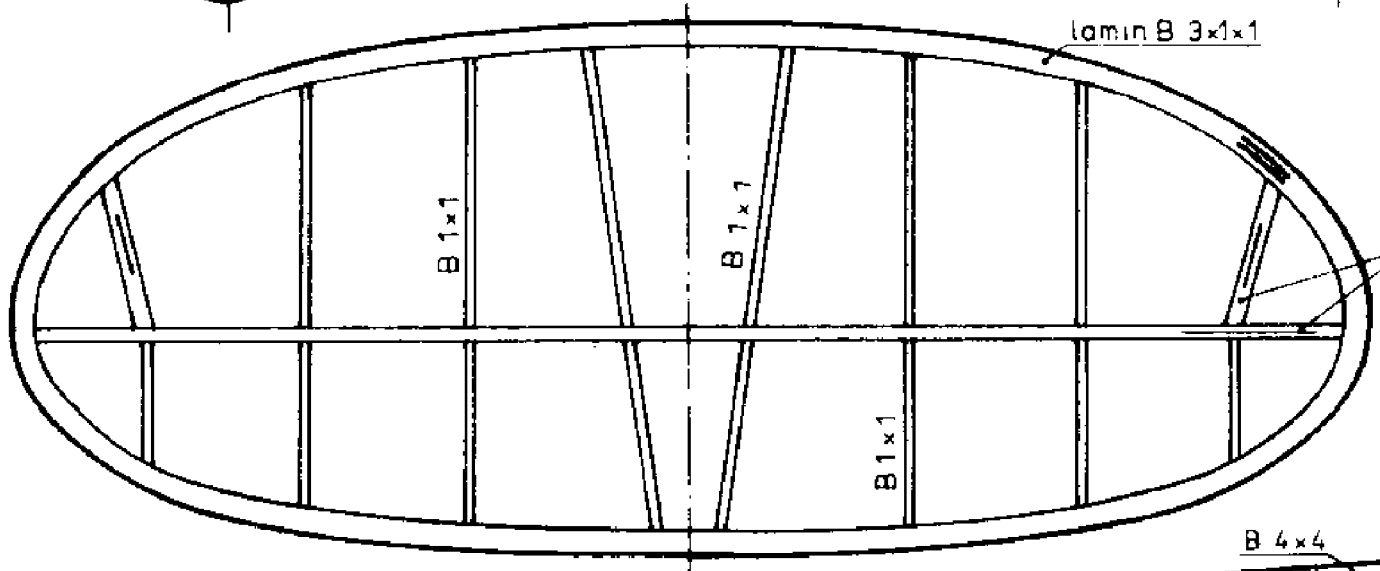

Výkres modelu ve skutečné veli-
 kosti obdržíte, pokudžete-li čitelně
 vyplnit a poštovní poukázku typu
 C 10 Kčs na adresu: Redakce Mode-
 lář, Jungmannova 24, 113 66 Praha 1.
 Do zprávy pro příjemce napíšte zře-
 telně název modelu „Fiat G.55“. Vý-
 kres vám zašleme do 15 dnů po
 obdržení poukázané částky.

lamin B 3x1x1

lamin B 2x1x1

B 4x4

B 4

14

B 2x7 > 2x2

B 1

B 1

B 2x5 > 2x2

0°

15

B 1,5

B 2,5 x 10 > 2,5 x 8

VŠECHN

MAKETA ITALSKÉHO STÍHACÍHO
LETOUNU NA GUMOVÝ POHON - M 1:20

FIAT G.55

KONSTRUKCE: ING. L. KOUTNÝ

ROZPĚTÍ: 580 mm

DÉLKA: 472 mm

HMOTNOST: 40 g

VŠECHNY MÍRY NA VÝKRESU JSOU V MILIMETRECH