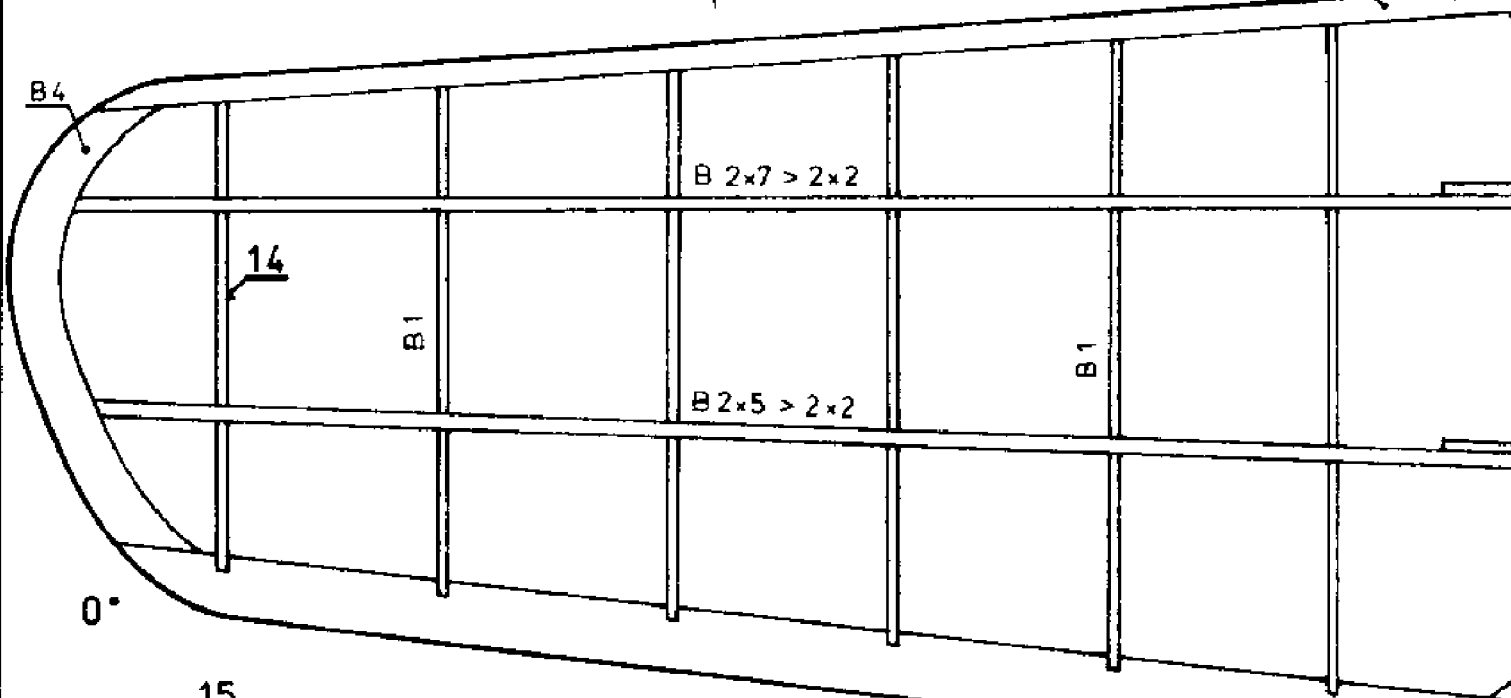

lamin B 3x1x1

lamin B 2x1x1

B 4x4

B 4

14

B 2x7 > 2x2

B 1

B 1

KONSTRUKCE: ING. L. KOUTNÝ

ROZPĚTÍ: 580 mm

DÉLKA: 472 mm

HMOTNOST: 40 g

VŠECHNY MÍRY NA VÝKRESU JSOU V MILIMETRECH