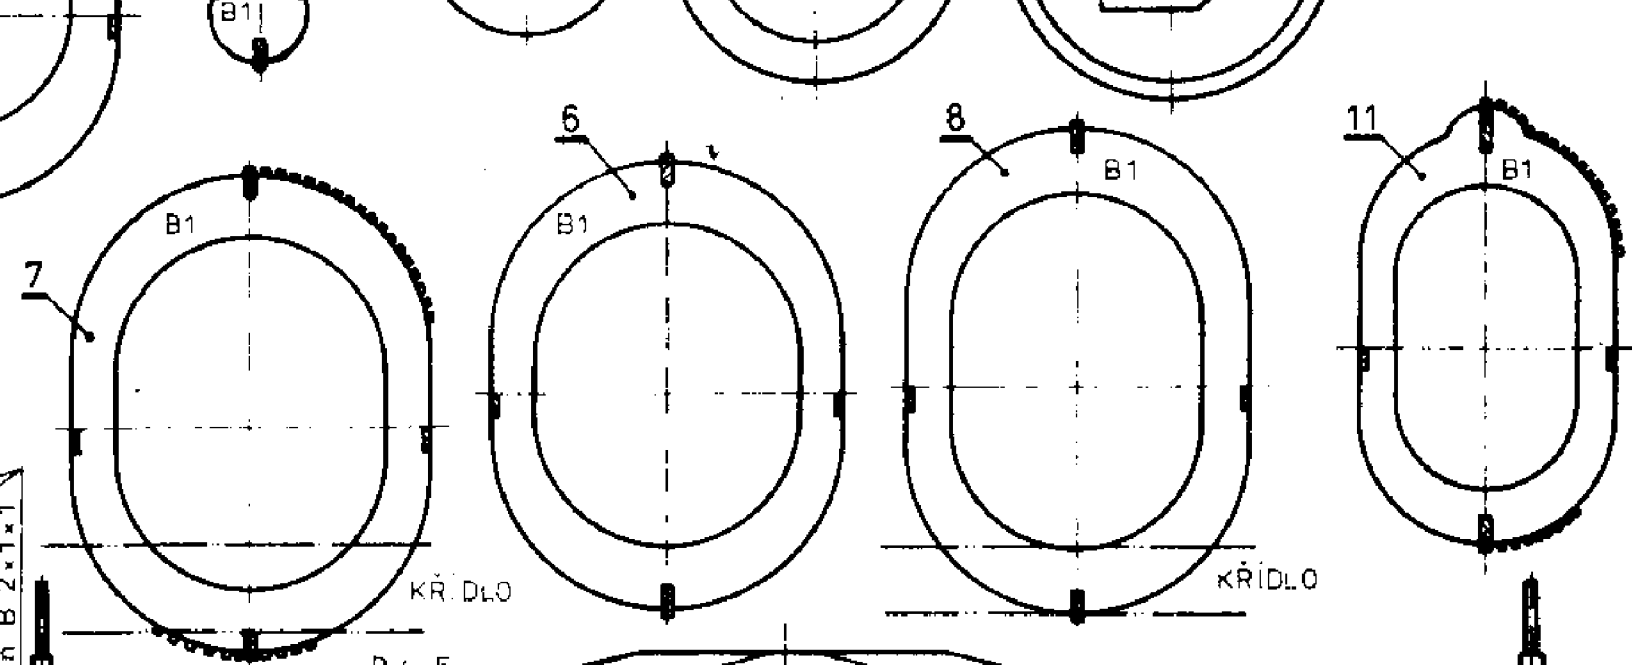

lamin B 3x1x1

lamin B 2x1x1

B 4x4

B 4

14

B 2x7 > 2x2

B 1

B 1

B 2x5 > 2x2

0°

15

B 1,5

B 2,5 x 10 > 2,5 x 8

VŠECHN

MAKETA ITALSKÉHO STÍHACÍHO
LETOUNU NA GUMOVÝ POHON - M 1:20

FIAT G.55

KONSTRUKCE: ING. L. KOUTNÝ

ROZPĚTÍ: 580 mm

DÉLKA: 472 mm

HMOTNOST: 40 g

VŠECHNY MÍRY NA VÝKRESU JSOU V MILIMETRECH